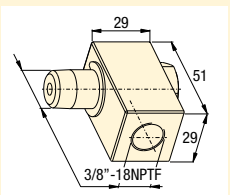

**A, AM
BFZ
FZ
HF
серия**

Фитинги на 700 бар		Номер модели	Размеры (мм)				Схематическое изображение		
			A	B	C	D			
Наружное колено С: 3/8"-NPTF с наружной резьбой На: 3/8"-NPTF с внутренней резьбой			FZ-1616	23	33	3/8"-18 NPTF	3/8"-18 NPTF		
Переходной соединитель С: 3/8"-NPTF с внутренней резьбой На: 3/8"-NPTF с внутренней резьбой					FZ-1615	28	25	3/8"-18 NPTF	1/4"-18 NPTF
С: 3/8"-NPTF с внутренней резьбой На: 3/8"-NPTF с внутренней резьбой			FZ-1608			47	29	1/2"-14 NPTF	3/8"-18 NPTF
Шестигранный штуцер С: 1/4"-NPTF На: 1/4"-NPTF				FZ-1619	38	16	1/4"-18 NPTF	1/4"-18 NPTF	
С: 3/8"-NPTF На: 3/8"-NPTF					FZ-1617	51	19	3/8"-18 NPTF	
С: 3/8"-NPTF На: 3/8"-NPTF		37	19			3/8"-18 NPTF	3/8"-18 NPTF		
Соединительная муфта С: 3/8"-NPTF На: 3/8"-NPTF			FZ-1614	29	23	3/8"-18 NPTF	3/8"-18 NPTF		
С: 1/4"-NPTF На: 1/4"-NPTF				FZ-1605	29	19	1/4"-18 NPTF		1/4"-18 NPTF
Пересечение С: 3/8"-NPTF с внутренней резьбой На: 3/8"-NPTF с внутренней резьбой			FZ-1613		45	25	3/8"-18 NPTF	-	
Тройник С: 3/8"-NPTF На: 3/8"-NPTF					FZ-1612	45	25	3/8"-18 NPTF	
С: 1/4"-NPTF На: 1/4"-NPTF		FZ-1637	45			24	1/4"-18 NPTF	-	
Переходной тройник С: 3/8"-NPTF с внутренней резьбой На: 3/8"-NPTF с внешней резьбой				BFZ-16312	56	26	3/8"-18 NPTF	3/8"-18 NPTF	
Колено С: 3/8"-NPTF На: 3/8"-NPTF					FZ-1610	33	20	3/8"-18 NPTF	
С: 1/4"-NPTF На: 1/4"-NPTF			FZ-1638	36		24	1/4"-18 NPTF	-	
Переходная муфта С: 3/8"-NPTF На: 1/4"-NPTF				FZ-1630	19	19	1/4"-18 NPTF	3/8"-18 NPTF	
С: 1/4"-NPTF На: 1/2"-NPTF			BFZ-1630		28	22	1/4"-18 NPTF	1/2"-14 NPTF	
С: 3/8"-NPTF На: G1/4"					BFZ-16301	19	19	G1/4"	
Адаптер С: G1/4" На: 1/4"-NPTF			BFZ-16411	35		19	1/4"-18 NPTF	G1/4"	
С: G1/4" На: 1/8"-NPTF				BFZ-16421	31	19	1/8"-27 NPTF	G1/4"	
С: G3/8" На: 1/4"-NPTF					BFZ-16323	43	24	1/4"-18 NPTF	
С: G3/8" На: 3/8"-NPTF				BFZ-16324		43	24	3/8"-18 NPTF	
Адаптер С: 1/4"-NPTF На: 3/8"-NPTF			FZ-1055	44	23	1/4"-18 NPTF	3/8"-18 NPTF		
С: 1/4"-NPTF На: 1/8"-NPTF				FZ-1642	30	19	1/8"-27 NPTF		1/4"-18 NPTF
С: 1/2"-NPTF На: 3/8"-NPTF					FZ-1634	42	28		3/8"-18 NPTF
Фитинг с накидной гайкой С: 3/8"-NPTF с внешней резьбой На: 3/8"-NPTF с внутренней резьбой			FZ-1660	40	22	3/8"-18 NPTF	3/8"-18 NPTF		