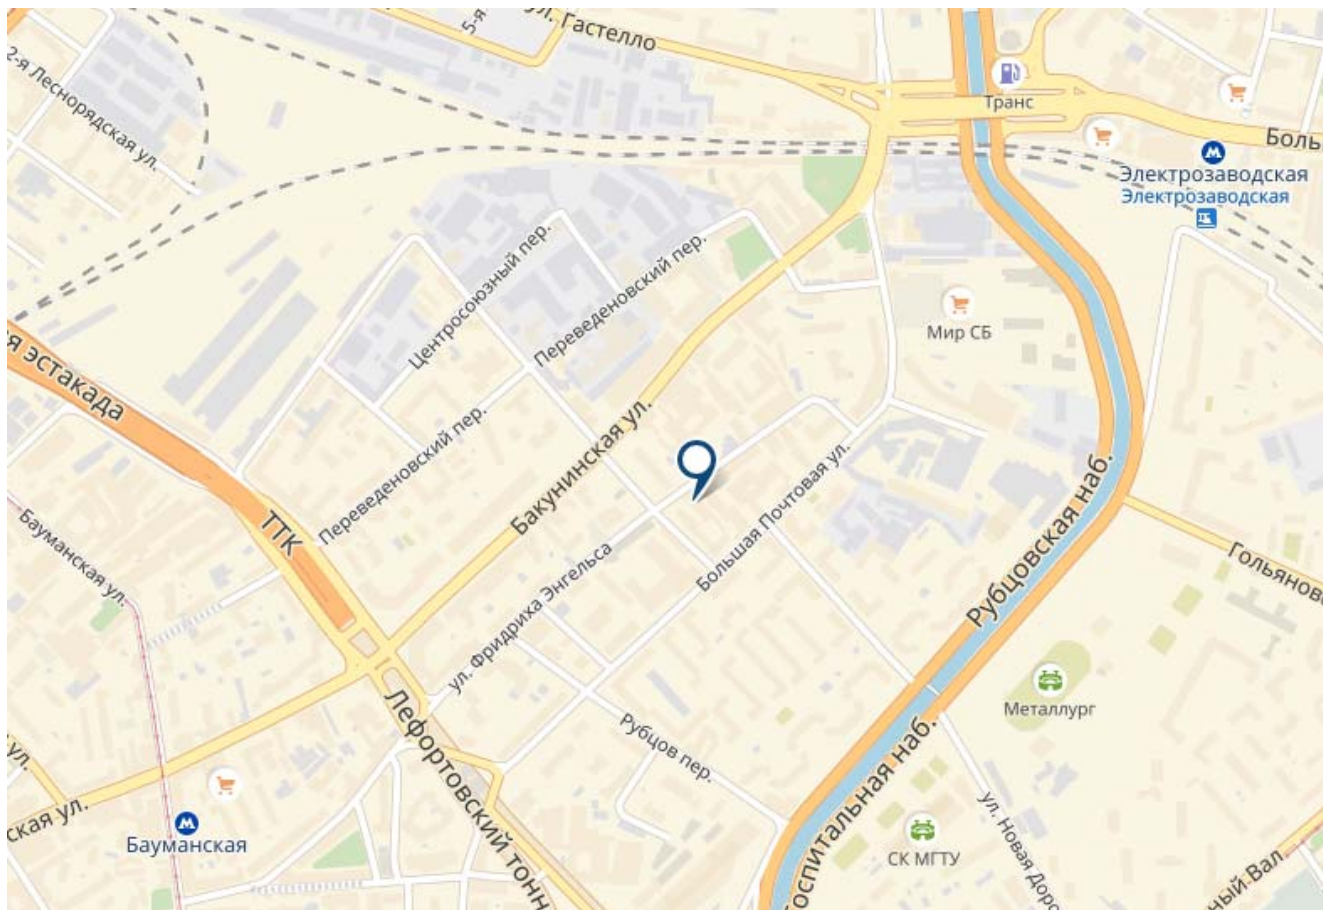

Схема проезда в ООО «ЛЕМУС ПРО»

Адрес офиса-склада:

105082, г.Москва, ул. Фридриха Энгельса, дом 56, стр. 1, этаж 2, офис 126а

Тел.: 8 (495) 117-46-12

Схема прохода по территории: